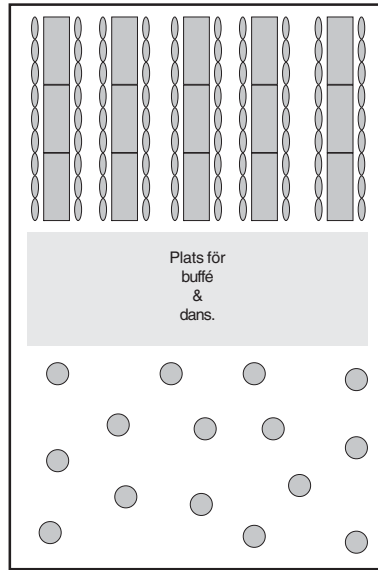

# Tält 10x15, 18, 21 meter osv...

10x15 meter

Bord & bänkar 224 pers.

10x15 meter

Bord & stolar 90 pers.  
Ståbord 60-75 pers.

10x15 meter

Bord & stolar 150 pers.

10x18 meter

Bord & stolar 132 pers.

10x18 meter

Bord & stolar 140 pers.

10x21 meter

Bord & bänkar 320 pers.

Alla tält är ihopbyggbara på längd & bredd.

Livet é en fest!  
**PARTAJSERVICE**

[www.partajservice.se](http://www.partajservice.se)