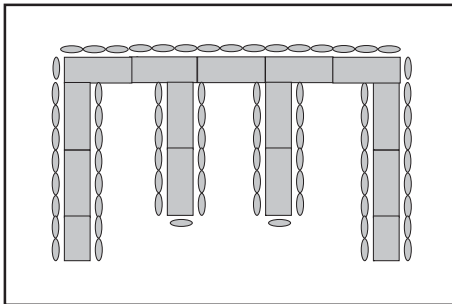

# Tält 8x12, 15, 18 meter osv...

8x12 meter

Bord & stolar 96 pers.

8x12 meter

Bord & stolar 88 pers.

8x12 meter

Bord & bänkar 128 pers.

8x12 meter

Bord & stolar 75 pers.

8x12 meter

Stolar (bioform) 90 pers.

8x12 meter

Ståbord 80-100 pers.

8x15 meter

Bord & stolar 72 pers.  
Ståbord 40-50 pers.

8x15 meter

Bord & bänkar 168 pers.

8x18 meter

Bord & stolar 123 pers.

8x21 meter

Bord & bänkar 256 pers.

Alla tält är ihopbyggbara på längd & bredd.

Livet é en fest!  
**PARTAJSERVICE**

[www.partajservice.se](http://www.partajservice.se)